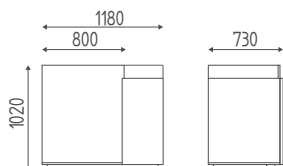

OPTIONS

K750

Image remplaçable

DIMENSIONS