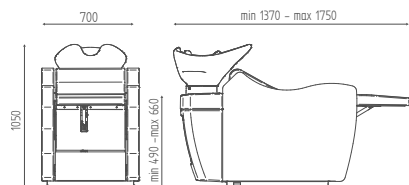

DIMENSIONS

VERSIONS

MOUVEMENT
SYNCHRONISE

K5712

JET
MASSAGE

K5713

CUVETTE

N