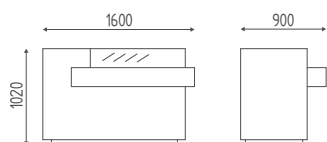

DIMENSIONS

OPTIONS

DIMENSIONS

COULEURS