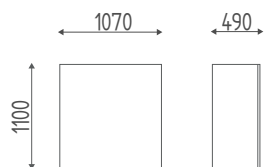

# K-DESK

**K669**

Meuble caisse avec structure disponible en finitions bois.

DIMENSIONS

OPTIONS

Finitions bois  
pag.164

Images