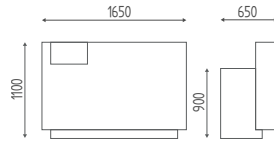

Finitions bois
pag.164