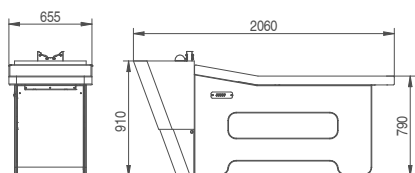

DIMENSIONS