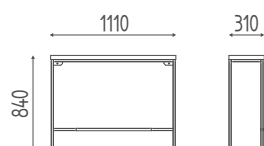

DIMENSIONS

OPTIONS

Finitions bois
pag.164

FIN
Finition métaux
pag.163

COULEUR DE LA STRUCTURE STANDARD

Noir mat