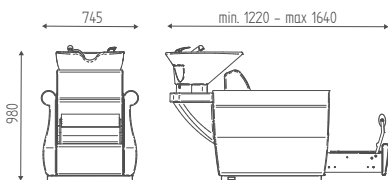

ACCESSOIRES PAG 60

**N3**

Cuvette  
noire

**SSP**

Skai spécial

DIMENSIONS

VERSIONS CUVETTE

FIXE