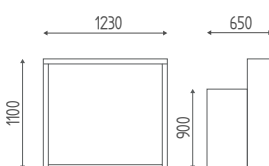

OPTIONS (UNIQUEMENT PANNEAU FRONTAL)

Finitions bois pag.164

DIMENSIONS