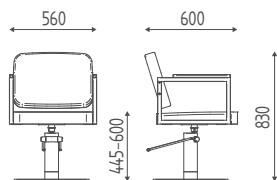

DIMENSIONS

VERSIONS

BASE
ÉTOILE

K46.8R

BASE
DISQUE

K46.17L

OPTIONS

FIN

Finition métaux
pag.163