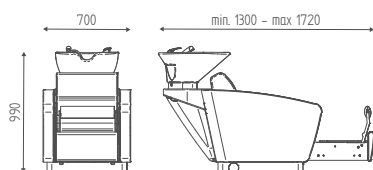

ACCESSOIRES PAG.60

**G3**

Cuvette  
noire

**SSP**

Skai spécial

DIMENSIONS

VERSIONS

FIXE