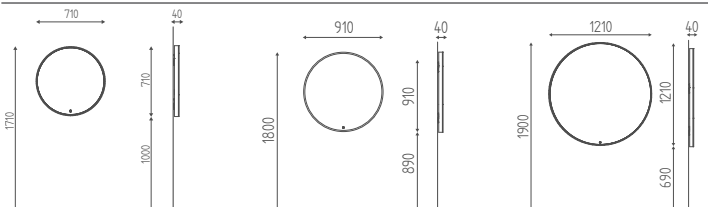

DIMENSIONS