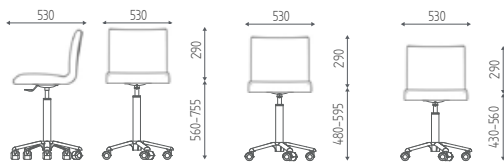

## K363

Tabouret avec petite base alu chromée et roulettes, soulèvement à gaz.

ACCESSOIRES

**SSP**

Skai spécial

DIMENSIONS

STANDARD