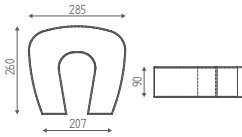

K107.1

Repose tete en mousse memoire avec trou facial.