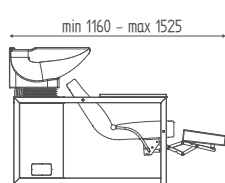

DIMENSIONS

VERSIONS

FIXE

K5410

REPOSE-JAMBES
MANUEL

K5411

OPTIONS

FIN

Finition métaux
pag.163

CUVETTE

H