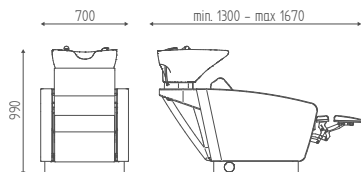

DIMENSIONS

VERSIONS

FIXE

K6610

REPOSE-JAMBES ÉLECTR.

K6612

JET MASSAGE

K6615

CUVETTE

G