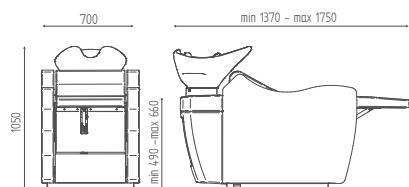

DIMENSIONI

VERSIONI

MOVIMENTO
SINCRONIZZATO

K5712

MASSAGGIO
JET

K5713

LAVABO

N