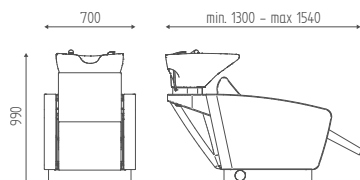

DIMENSIONI

VERSIONI

LAVABO

FISSO

K8210

ALZAGAMBE
ELETT.

K8212

MASSAGGIO
JET

K8213

G