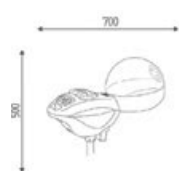

DIMENSIONI COLORI

Bianco lucido

Nero lucido