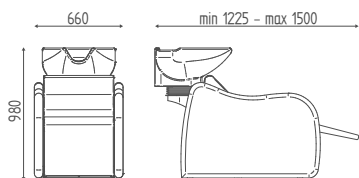

### F830

Foderina in PVC

DIMENSIONI

VERSIONI

LAVABO

FISSO

K7710

ALZAGAMBE ELETT.