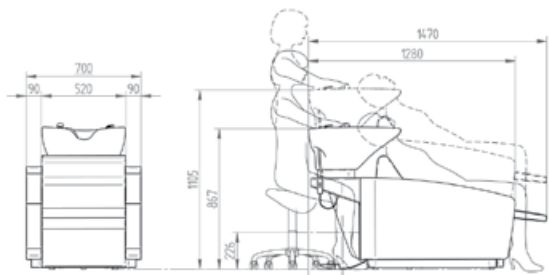

DIMENSIONI

VERSIONI

ALZAGAMBE ELETT. MASSAGGIO JET

K8214

K8215

LAVABO

G