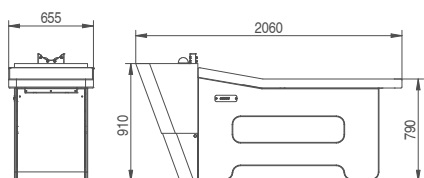

DIMENSIONI