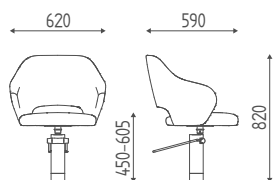

DIMENSIONI

VERSIONI

BASE
STELLA

K43.8R

BASE
DISCO

K43.17L