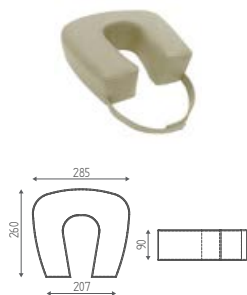

K107.1

Cuscino poggia testa con foro viso in memory foam