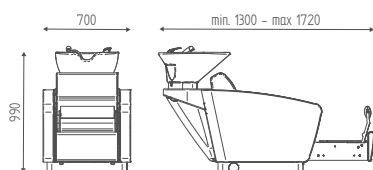

VERSIONI

FISSO

K6611

LAVABO

G