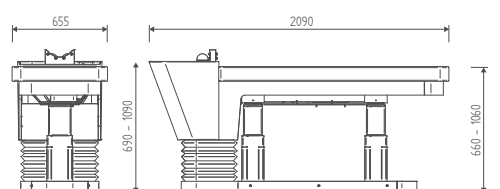

DIMENSIONI

VERSIONI

FISSO

SCHIENALE ELETT.

MASSAGGIO JET

MASSAGGIO JET PLUS