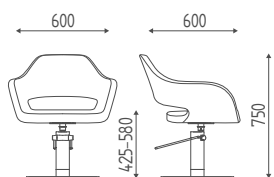

ACCESSORI PAG.95

FIN BLACK

Base e
pompa nere

FIN GOLD

Base e
pompa oro

SSP

Skai special

F470

Foderina
in PVC

DIMENSIONI