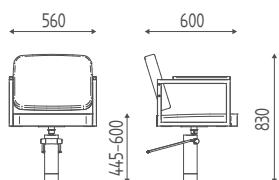

DIMENSIONI

OPZIONI

Finitura metalli
pag.163