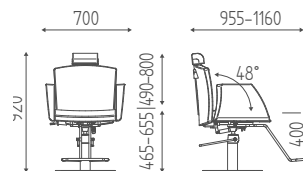

K22R.56

Poltrona idraulica bloccabile, reclinabile con poggiatesta.
Base quadrata inox.

Attenzione: poltrona con K970 poggipiedi

VERSIONI

ACCESSORI P.109

BASE STELLA

K22R.7R

BASE DISCO