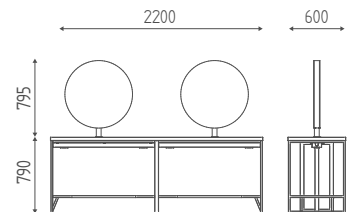

OPZIONI

STRUTTURA

ACCESSORI

FIN

Legni
p.188

FIN

Metalli
p.187

Nero
opaco

FIN
Vernice
struttura

PHH
4 Portaphon
estraibili

PRE
4 Prese

LED
Illuminazione
LED