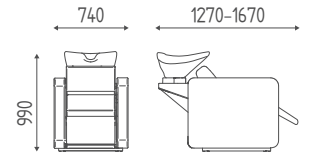

VERSIONI

LAVABO

MOVIMENTO
SINCRO

K8612

MASSAGGIO
JET

K8613

P

N

ACCESSORI P.76

NER

Lavabo
nero P3-N3

SSP

Skai
special

F665

Foderina
schienale

F665G

Foderina
gambale

C

Supplemento
termostatico