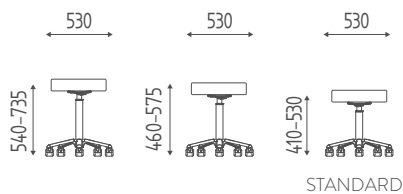

ACCESSORI

SSP

Skai special