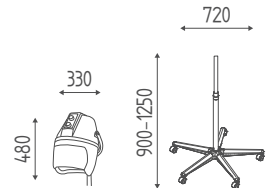

COLORI

ACCESSORI

Bianco
lucido

Nero
lucido

2VEL

2 velocità'

COLORI

ACCESSORI

Bianco
lucido

Nero
lucido

2VEL

2 velocità'