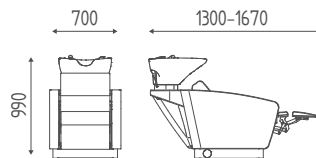

VERSIONI

FISSO

K6610

ALZAGAMBE ELETT.

K6612

MASSAGGIO JET

K6615

LAVABO

G

ACCESSORI P.76

NER

Lavabo nero G3

SSP

Skai special

F660

Foderina schienale

C

Supplemento termostatico

K978

Pedaliere Jet e Shiastu