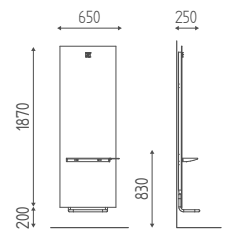

VERSIONI

MENSOLA
INOX

MENSOLA
FIN.LEGNI

MENSOLA
PRAL

OPZIONI

Legni
p.188

ILL
Illuminazione
LED

POGGIAPIEDI P. 146

K626
Poggia Piedi
DOLITTLE