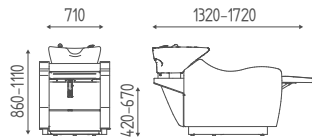

VERSIONI

LAVABO

ACCESSORI P.76

MOVIMENTO SINCRO

K5912

MASSAGGIO JET

K5915

P

N

NER

Lavabo nero P3-N3

SSP

Skai special

F890

Foderina schienale

F890G

Foderina gambale

C

Supplemento termostatico