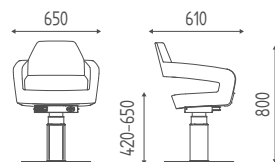

POG

Poggia
piedi

MIAMI CHAIR LIFT

K33.60E

Poltrona con base a disco elettrica e pedaliera.

Attenzione: poltrona con POG poggiatesta

VERSIONI ACCESSORI

BASE DISCO ELET.