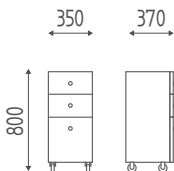

OPZIONI

ACCESSORI

Legni
p.188

Metalli
p.187

FIN
Struttura
verniciata