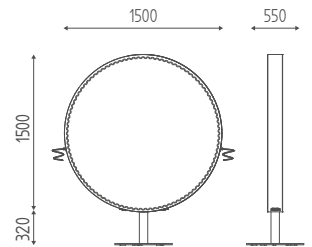

OPZIONI   STRUTTURA   ACCESSORI

POGGIAPIEDI P. 146

FIN

Legni
p.188

Bianco
opaco

PHH

2 Portaphon
verniciati

FIN

Finitura
cornice

FIN

Finitura base
verniciata

LED

Illuminazione
LED

K621

Poggiapiedi
AREA