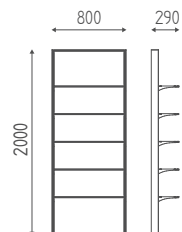

ACCESSORI

K753

Immagine di ricambio