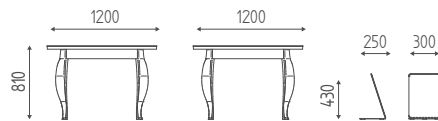

Tavolo da lavoro 4 posti laccato. Piano in vetro verniciato in marmo bianco, marmo blu o marmo nero.

K986

Specchio da tavolo con struttura in inox.

K986.W

Specchio da tavolo con struttura in finiture legni.