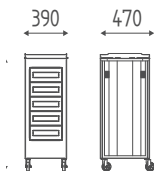

WAGON B

Carrello di servizio bianco o nero, cassetti chiusi.

PIKES

Carrello di servizio in nobilitato legno con due cassetti, disponibile in finiture legno.

COLORI

Bianco
lucido

Nero
lucido

OPZIONI

Legni
p.188

ACCESSORI

FIN

Bianco o nero
lucido