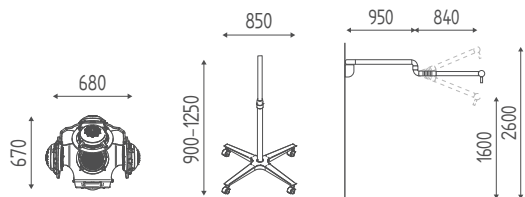

Termostimolatore ventilato dotato di 5 luci al quarzo.
Regolazione digitale. Configurazione standard: Plexiglas
trasparente o satinato. Calotte: argento.
Braccio cod. B194 colore silver, cuffie nere.