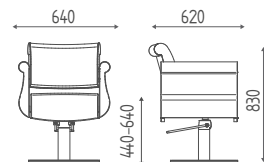

K41.8R

Poltrona idraulica bloccabile,
base a stella curvata cromata.

K41.17L

Poltrona idraulica bloccabile,
base a disco inox.

K41.57

Poltrona idraulica bloccabile,
base quadra inox.

Attenzione: Poltrona con
FIN BLACK Base e pompa nere