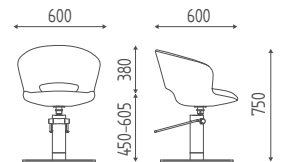

Poltrona idraulica bloccabile, base a stella curvata cromata.

K49.17L

Poltrona idraulica bloccabile, base a disco inox.

Attenzione: Poltrona con FIN BLACK Base e pompa nere

VERSIONI

ACCESSORI P.109

BASE STELLA