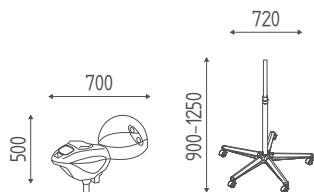

COLORI

ACCESSORI

COLORI

Bianco
lucido

Nero
lucido

VER

Vernice
silver

B361

Diffusore
viso

Bianco