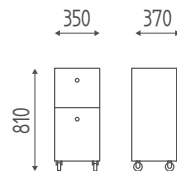

COLORI

Bianco
lucido

Nero
lucido

OPZIONI

Legni
p.188

ACCESSORI

FIN

Bianco o nero
lucido