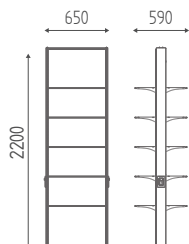

ACCESSORI

F602

Immagine di ricambio