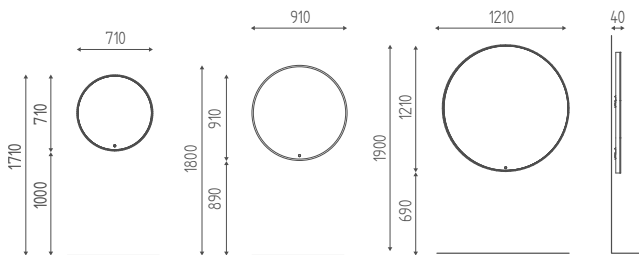

POGGIAPIEDI P.146

K625

Poggiapiedi
COOL