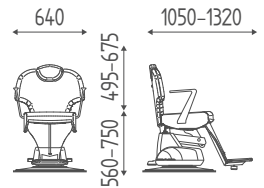

Foderina
schienale

HABANA LIFT

SCHIENALE
RECLINABILE

POGGIATESTA
REGOLABILE

BRACCIOLI
ALLUMINIO

UP & DOWN

K458

Poltrona reclinabile da uomo, poggiatesta regolabile in altezza, poggiaiedi, base elettrica, rotazione con blocco.