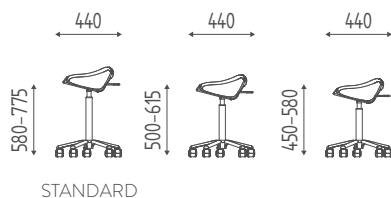

ACCESSORI

SSP

Skai special