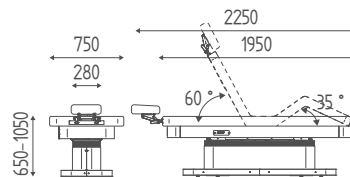

ACCESSORI P.34

SSP
Skai special

VISO
Kit snodo viso con cuscino

MOT
Schienale mot.

LEG
Alzagambe mot.

MASSAGE
Jet massage 16/24 min.

THERMIC
Riscald. lettino

SOUND
Sound

9023
Porta rotolo