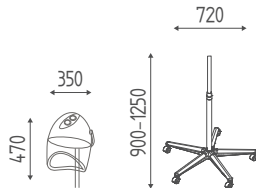

COLORI

ACCESSORI

Bianco
lucido

Nero
lucido

2VEL

2 velocità'

COLORI

ACCESSORI

Bianco
lucido

Nero
lucido

2VEL

2 velocità'