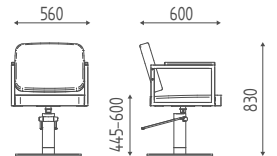

Foderina
schienale

K46.8R

Poltrona idraulica bloccabile,
base a stella curvata cromata.

K46.17L

Poltrona idraulica bloccabile,
base a disco inox.

Attenzione: Poltrona con
FIN BLACK Base e pompa nere
BRA Braccioli rivestiti