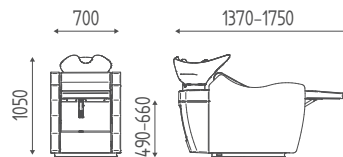

VERSIONI

LAVABO

ACCESSORI P.76

MOVIMENTO
SINCRO

K5712

MASSAGGIO
JET

K5713

P

N

NER

Lavabo
nero P3-N3

SSP

Skai
special

F571

Foderina
schienale

F571.2

Foderina
gambale

C

Supplemento
termostatico