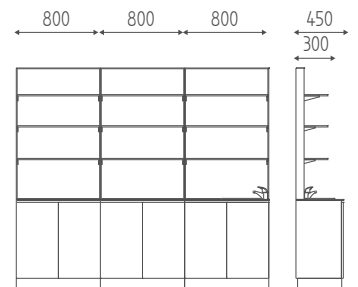

K817

Zoccolo a disegno, prezzo al cm.

POTION

K882/BX3+K885X3

Mobile laboratorio componibile.
Disponibile in finiture legni.

OPZIONI ACCESSORI

FIN

K752