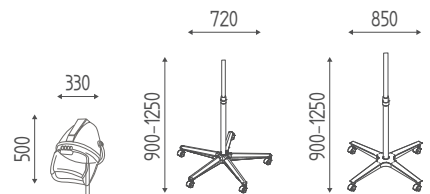

COLORI

Bianco
lucido

Nero
lucido

Argento