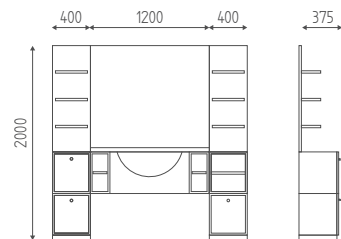

OPZIONI ACCESSORI

FIN

Legni
p.188

F700/S

Top in solid core bianco.
Costo al cm. lineare.

LAV

Lavello
nero

C

Mix termostatico
con forcella

K968

Portaphon