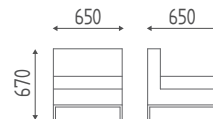

ACCESSORI

SSP

Skai special