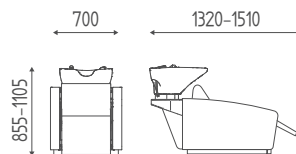

VERSIONI

LAVABO

ACCESSORI P.76

ALZAGAMBE ELETT.

K8214

MASSAGGIO JET

K8215

MASSAGGIO SHIATSU AIR

K8217

G

N

NER

Lavabo nero G3-N3

SSP

Skai special

F820G

Foderina gambale

F820

Foderina schienale