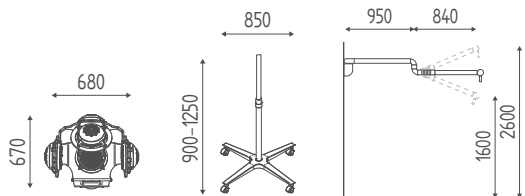

Termostimolatore ventilato dotato di 5 luci al quarzo. Regolazione digitale. Configurazione standard: Plexiglas satinato. Calotte: nero. Braccio cod. B194 colore nero, cuffie nere.