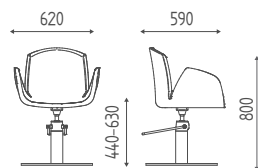

VERSIONI

BASE
STELLA

K10.8R

BASE
DISCO

K10.17L

ACCESSORI P.109

FIN BLACK

Base e
pompa nere

FIN GOLD

Base e
pompa oro

SSP

Skai
special

F101

Foderina
schienale