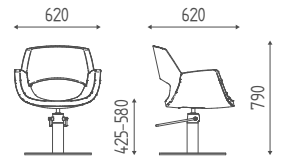

SUPER
SP
PROMO

K24.8R

Poltrona idraulica bloccabile,
base a stella curvata cromata.

K24.17L

Poltrona idraulica bloccabile,
base a disco inox.

VERSIONI

ACCESSORI P.109

BASE
STELLA