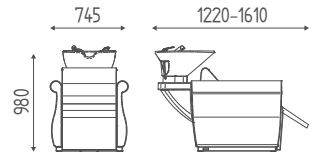

K7613

Lavaggio con alzagambe elettrico e jet massage. Lavabo N bianco, miscelatore con forcella.

K949.B

Vaschetta di servizio

Bianca o Nera

VERSIONI

LAVABO

ACCESSORI P.76