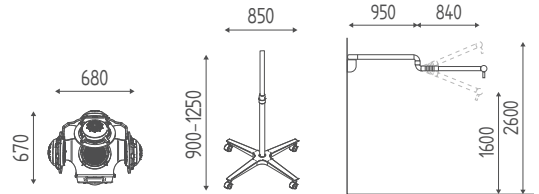

Termostimolatore ventilato dotato di 5 luci al quarzo.
Regolazione manuale. Configurazione standard: Plexiglas
trasparente o satinato. Calotte: argento.
Braccio cod. B194 colore silver, cuffie nere.