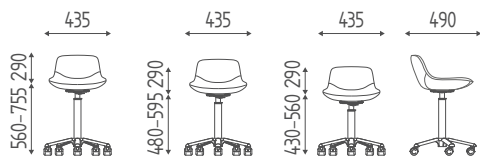

STANDARD

ACCESSORI

SSP

Skai special