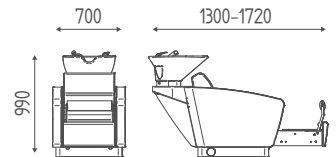

VERSIONI	LAVABO	ACCESSORI P.76		
FISSO		NER	SSP	C
		Lavabo nero G3	Skai special	Supplemento termostatico
K6611	G