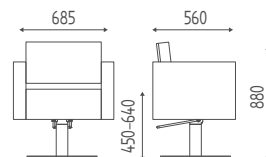

Poltrona idraulica bloccabile,
base quadrata inox.

VERSIONI

ACCESSORI P.109

BASE
STELLA

K14.8R

BASE
DISCO

K14.17L

BASE
QUADRA