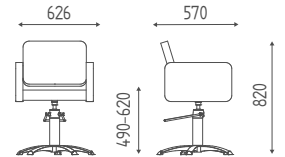

Z110.57

Poltrona idraulica bloccabile, base quadra inox. Colore skai nero B01.

Attenzione: disponibile anche in SKAI BASIC e SKAI SPECIAL.

SSB

Skai basic

SSP

Skai special

VERSIONI