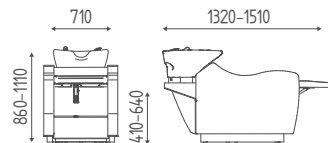

VERSIONI

ALZAGAMBE
ELETT.

K5812

MASSAGGIO
JET

K5815

LAVABO

G

N

ACCESSORI P.76

NER

Lavabo
nero G3-N3

SSP

Skai
special

F820

Foderina
schienale

F820.G

Foderina
gambale

C

Supplemento
termostatico