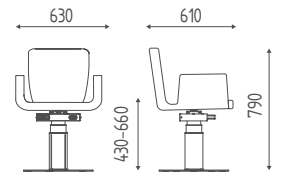

VERSIONI   ACCESSORI

BASE
DISCO ELET.

K26.60E

SSP

Skai
special

F355

Foderina
schienale

POG

Poggia
piedi