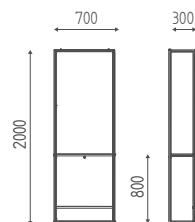

VERSIONI

MENSOLA
FIN. METALLI

MENSOLA
FIN. LEGNI

OPZIONI

FIN

Legni
p.188

FIN

Metalli
p.187

COLORE STANDARD

Nero
opaco

ACCESSORI

FIN

Vernice
struttura

FIN

Mensola
FIN. LEGNI