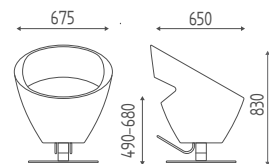

Poltrona idraulica bloccabile,
base a stella curvata cromata.

K190.19L

Poltrona idraulica bloccabile,
base a disco inox.

VERSIONI

BASE
STELLA

K190.7R

BASE
DISCO

K190.19L