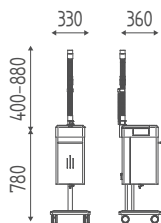

COLORI

Nero