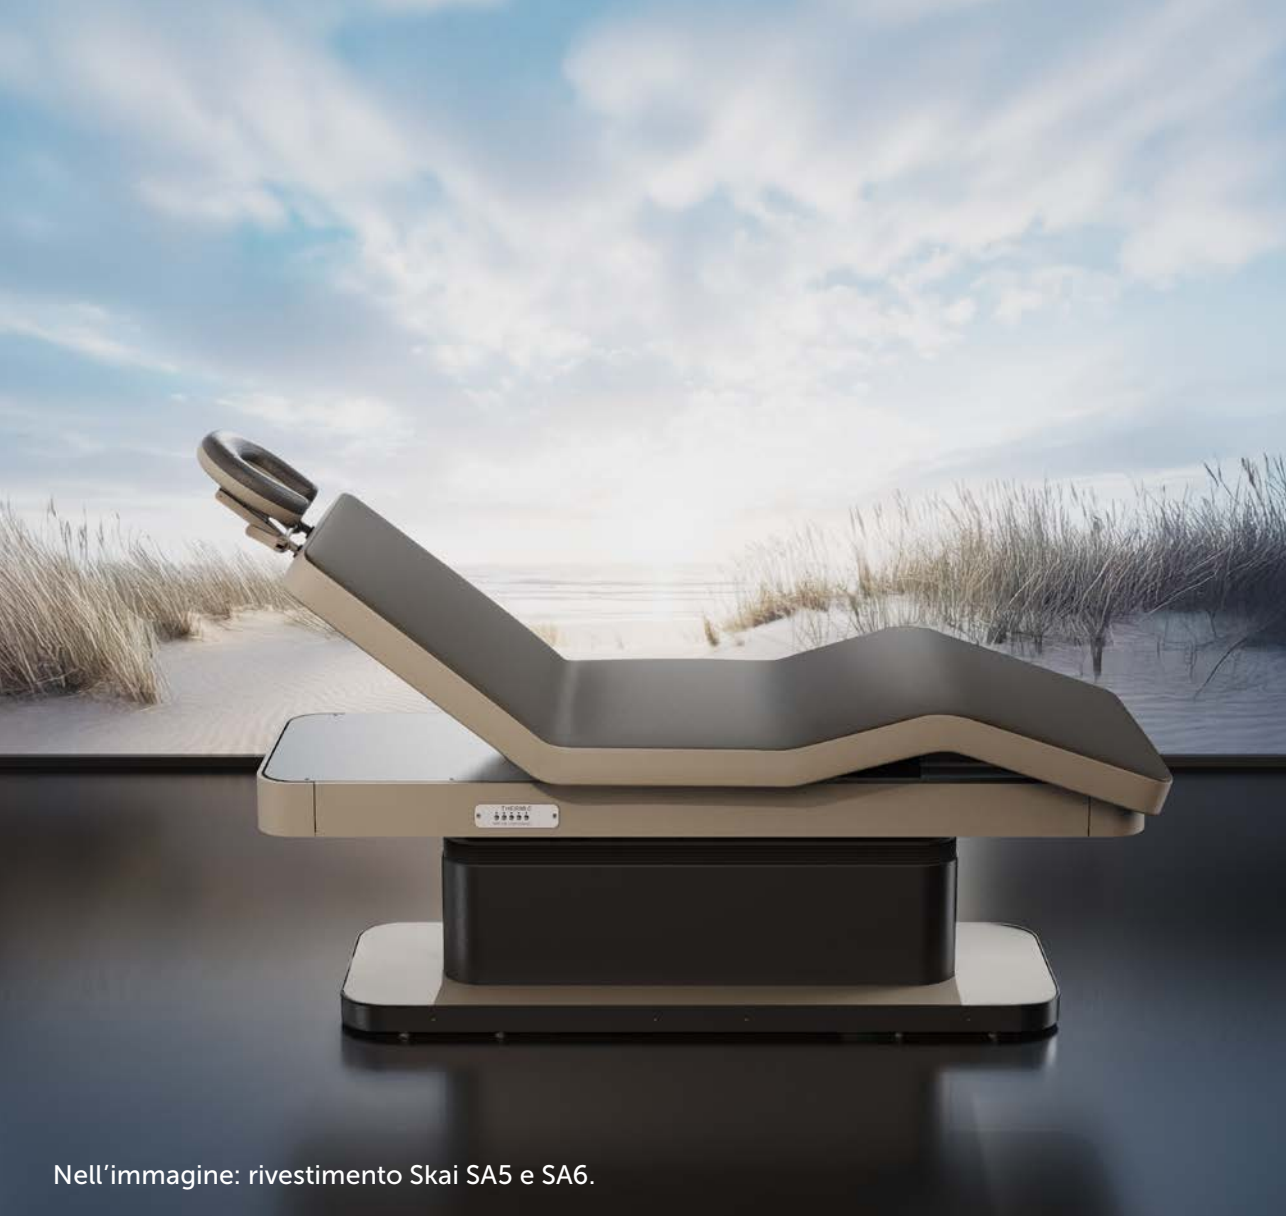

PULSANTIERA

K555

Letto da massaggio lift per trattamenti con movimento verticale motorizzato della struttura.

Attenzione: lettino con VISO Kit snodo viso con cuscino

NEW

K474

Pedaleria wireless 6 funzioni

NEW

K914

Pulsantiera wireless 6 funzioni

ACCESSORI P.34

SSP
Skai special

VISO
Kit snodo viso con cuscino

MOT
Schienale mot.

LEG
Alzagambe mot.

MASSAGE 
Jet massage 16/24 min.

THERMIC
Riscald. lettino

SOUND
Sound

9023
Porta rotolo

Nell'immagine: rivestimento Skai SA5 e SA6.

CARATTERISTICHE

- **Regolazione elettrica dell'altezza:** dotato di un sistema di regolazione elettrica dell'altezza, azionabile tramite una pratica pulsantiera, il lettino offre un'escursione da 65 cm a 105 cm. Questa versatilità garantisce un accesso agevole per il cliente e consente all'operatore di adattare l'altezza secondo le proprie esigenze, assicurando una postura di lavoro ottimale per trattamenti precisi e confortevoli.
- **Accessorio viso:** il poggiatesta regolabile manualmente, con un'imbottitura ergonomica, offre un supporto ideale per il cliente in posizione prona, assicurando il massimo comfort e un completo rilassamento durante il trattamento.
- **Massaggio ad onde d'aria:** integrato con una tecnologia di massaggio ad onde d'aria, il lettino fornisce una stimolazione delicata e uniforme su tutto il corpo, migliorando la circolazione e potenziando l'efficacia dei trattamenti.
- **Funzionalità Sound e Thermic:** per un'esperienza multisensoriale completa, il lettino è dotato di un sistema audio integrato che permette di riprodurre musica rilassante, creando un'atmosfera serena. Inoltre, la funzione termica regolabile offre un piacevole calore durante il massaggio, favorendo il rilassamento muscolare e un benessere profondo.

Permettono una facile installazione e manutenzione.

I lavatesta per parrucchieri di nuova generazione consentono di offrire i sempre più richiesti servizi di Head SPA, trasformando il salone di acconciatura alla stregua di un centro benessere.