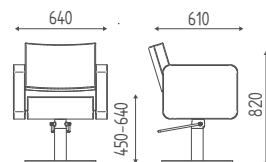

K25.17L

Poltrona idraulica bloccabile,
base a disco inox.

K25.57

Poltrona idraulica bloccabile,
base quadra inox.

Attenzione: Poltrona con
FIN BLACK Base e pompa nere

VERSIONI

ACCESSORI P.109

BASE STELLA	BASE DISCO	BASE QUADRA	FIN BLACK Base e pompa nere	FIN GOLD Base e pompa oro	SSP Skai special	F025 Foderina schienale	K148 Poggia testa	SSP Skai special
K25.8R	K25.17L	K25.57						