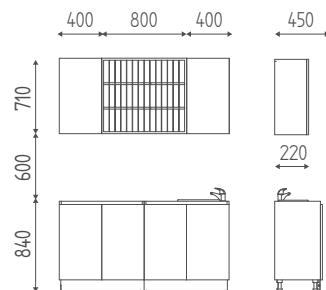

OPZIONI

FIN

Legni
p.188