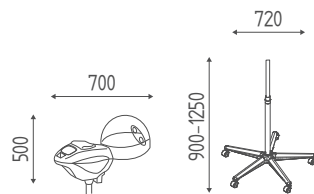

COLORI

Bianco
lucido

Nero
lucido

ACCESSORI

VER

Vernice
silver

OZ

Ozono

B361

Diffusore
viso