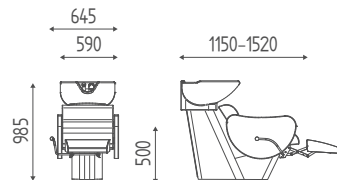

VERSIONI

LAVABO

ACCESSORI P.76

FISSO

K532

ALZAGAMBE
MANUALE

K532P

H

NER

Lavabo
nero H3

SSP

Skai special
fisso

SSP

Skai special
relax

F500

Foderina
schienale

F

Suppl. mixer
con forcella