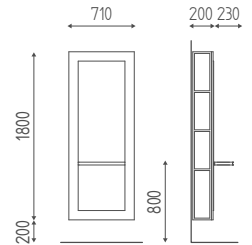

VERSIONI

MENSOLA
INOX

MENSOLA
FIN.LEGNI

MENSOLA
PRAL

OPZIONI

FIN

Legni
p.188

POGGIAPIEDI P.146

K626
Poggiapiedi
DOLITTLE