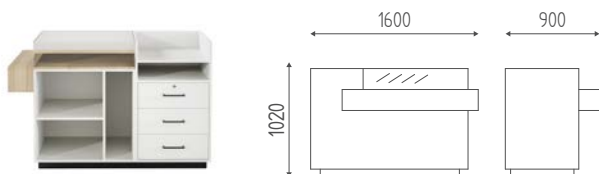

Cassa con struttura mobile bianco lucido, piano teca disponibile in finiture legni.

K673B

Cassa con struttura mobile bianco lucido, frontale disponibile in finiture legni.

COLORI

OPZIONI (SOLO RIPIANO)

Bianco Nero