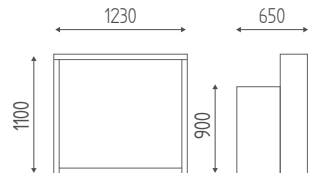

COLORI

OPZIONI

ACCESSORI

Bianco Nero

Legni
p.188

K750
Immagine di
ricambio

FIN
Ponte in
fin. legni