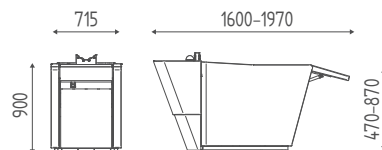

ACCESSORI P.34

LAV	SSP	F552	F553	C	MASSAGE	THERMIC	K157	SOUND
Lavabo colorato	Skai special	Foderina schienale	Foderina gambale	Suppl.mixer termostatico	Jet massage 16/24 min.	Riscaldamento lettino	Scivolo lavatesta in PP	Sound wash