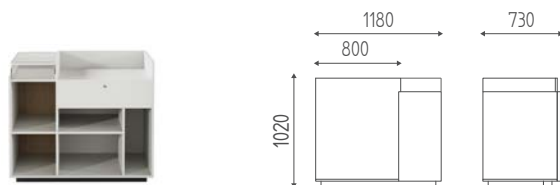

COLORI

OPZIONI (SOLO PANNELLO FRONTALE)

Bianco Nero

Legni
p.188