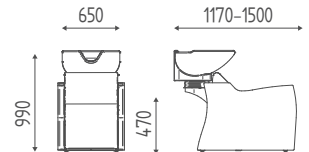

ACCESSORI P.76

K978

Pedaliere
Jet e Shiatsu

VERSIONI

LAVABO

ACCESSORI P.76

FISSO

K7010

ALZAGAMBE
ELETT.

K7012

MASSAGGIO
JET

K7013

MASSAGGIO
SHIATSU AIR

K7014

H

NER

Lavabo
nero H3

SSP

Skai
special

F830

Foderina
schienale

F830G

Foderina
gambale