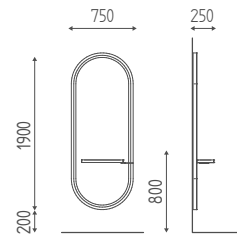

VERSIONI

MENSOLA
INOX

MENSOLA
FIN.LEGNI

MENSOLA
PRAL

OPZIONI

FIN

Legni
p.188

POGGIPIEDI P. 146

K621

Poggiapiedi
AREA