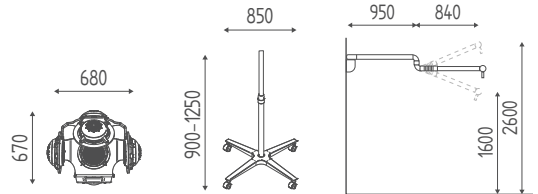

Termostimolatore ventilato dotato di 5 luci al quarzo. Regolazione manuale. Configurazione standard: Plexiglas satinato. Calotte: nero. Braccio cod. B194 colore nero, cuffie nere.