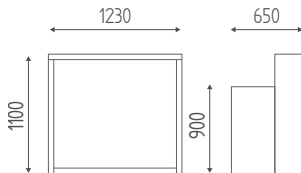

COLORI

OPZIONI (SOLO PONTE)

Bianco Nero

Legni
p.188

FIN
Ponte in
fin. legni