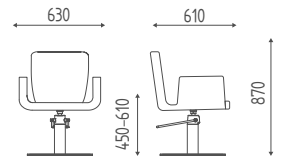

K26.17L

Poltrona idraulica bloccabile,
base a disco inox.

K26.57

Poltrona idraulica bloccabile,
base quadra inox.

VERSIONI

ACCESSORI P.109

BASE
STELLA

K26.8R