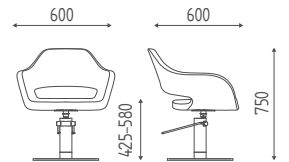

VERSIONI

ACCESSORI P.109

BASE
STELLA

BASE
DISCO

FIN BLACK

Base e
pompa nere

FIN GOLD

Base e
pompa oro

SSP

Skai
special

F470

Foderina
schienale