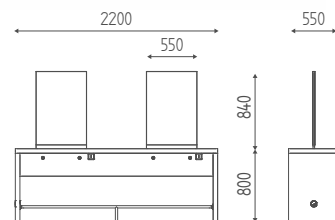

COLORE STANDARD OPZIONI

Nero
opaco

Legni
p.188

FIN
Finiture
legni

K901
Portaphon
snodabile