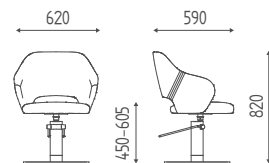

VERSIONI

ACCESSORI P.109

BASE
STELLA

K44.8R

BASE
DISCO

K44.17L

FIN BLACK

Base e
pompa nere

FIN GOLD

Base e
pompa oro

SSP

Skai
special

F880

Foderina
schienale