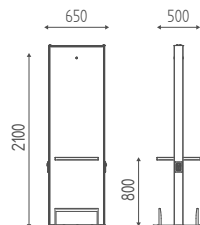

VERSIONI

MENSOLA
INOX

MENSOLA
FIN.LEGNI

MENSOLA
PRAL

OPZIONI

FIN

Legni
p.188

ILL

Illuminazione
LED per K601.1

K754

Immagine di
ricambio