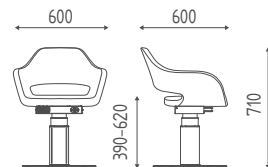

CLOÈ LIFT

UP & DOWN

K47.60E

Poltrona con base a disco elettrica e pedaliera.

Attenzione: poltrona con POG poggiatesta.

VERSIONI ACCESSORI

BASE DISCO ELET.

K47.60E