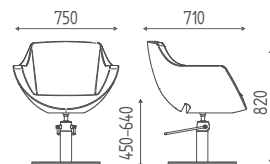

Nell'immagine: rivestimento Skai S50.

BIG APPLE

K146.7R

Poltrona idraulica bloccabile,
base a stella curvata cromata.

K146.19L

Poltrona idraulica bloccabile,
base a disco inox.

Attenzione: Poltrona con
FIN BLACK Base e pompa nere