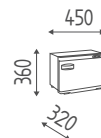

COLORI

ACCESSORI

COLORI

Bianco
lucido

Nero
lucido

VER

Vernice
silver

B361

Diffusore
viso

Bianco