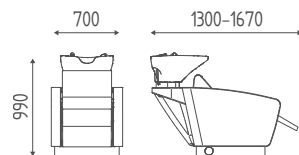

K8216

Lavaggio con alzagambe elet-
trico e shiatsu air massage.
Lavabo G bianco, miscelatore
con forcella.

ACCESSORI P.76

C

Suppl. mixer
termostatico

K978

Pedaliera
jet e shiatsu

VERSIONI