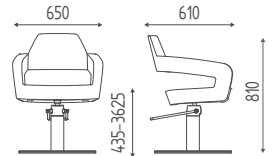

MIAMI

K33.8R

Poltrona idraulica bloccabile,
base a stella curvata cromata.

K33.17L

Poltrona idraulica bloccabile,
base a disco inox.

Attenzione: Poltrona con
FIN BLACK Base e pompa nere

VERSIONI

ACCESSORI P.109