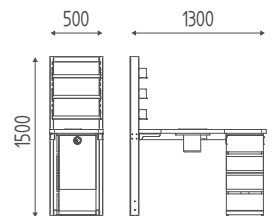

Braccio B194
colore antracite

NAIL

K425

Tavolo manicure con aspiratore
e poggia mani.

COLORI

Bianco

Nell'immagine: rivestimento Skai B09.

WAGON B