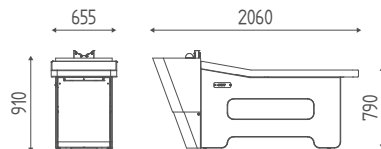

ACCESSORI P.34

LAV	SSP	F550
Lavabo colorato	Skai special	Foderina schienale

ACCESSORI P.34

C	BOT	MASSAGE	MASSAGE	THERMIC	LED	MOT	SOUND
Suppl.mixer termostatico	Bottoni sulle spalle	Jet massage 8/16 min.	Jet massage 16/24 min.	Riscaldamento lettino	Oblò con luce LED	Schienale con att.	Sound wash