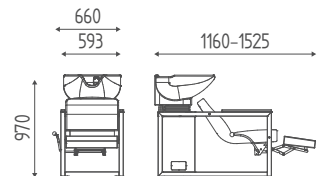

K5411

Lavaggio con alzagambe manuale. Lavabo H bianco con miscelatore e forcella.

Attenzione: Lavaggio con BRA Braccioli rivestiti

VERSIONI	OPZIONI	LAVABO	ACCESSORI P.76
<p>FISSO</p>  <p>K5410</p>	<p>ALZAGAMBE MANUALE.</p>  <p>K5411</p>	<p>FIN</p> <p>Metalli 187</p>	<p>H</p>  <p>H</p>
			<p>NER</p> <p>Lavello nero H3</p> <p>SSP</p> <p>Skai special fisso</p> <p>SSP</p> <p>Skai special relax</p> <p>F870</p> <p>Foderina schienale</p> <p>STR</p> <p>Struttura verniciata</p> <p>BRA</p> <p>Braccioli rivestiti</p>