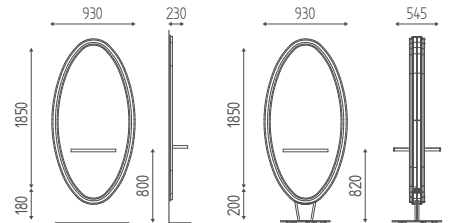

VERSIONI

MENSOLA
INOX

MENSOLA
FIN.LEGNI

MENSOLA
PRAL

OPZIONI

Legni
p.188

STRUTTURA

Bianco
opaco

ACCESSORI

FIN

Vernice nera
struttura K627

FIN

Vernice nera
struttura K629

FIN

Base
verniciata

FIN

Base
cromata oro