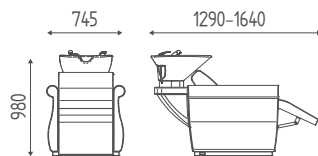

VERSIONI

LAVABO

ACCESSORI P.76

MOVIMENTO
SINCRO

K7614

MASSAGGIO
JET

K7615

P

N

NER

Lavabo
nero P3-N3

SSP

Skai
special

F665

Foderina
schienale

F665G

Foderina
gambale

C

Supplemento
termostatico