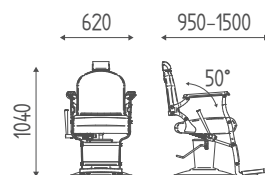

BOTTONI
SCHIENALE

CIOTOLE
MANICURE

PEDANA
RIBALTABILE

K456

Poltrona maschile idraulica bloccabile.
Reclinabile con poggiatesta regolabile e poggia piedi.

VERSIONI

BASE
DISCO SMART

ACCESSORI