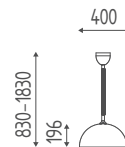

ACCESSORI

K946

Telecomando

Nuovo telecomando che facilita l'installazione e consente un utilizzo più agevole e mirato della lampada.
TIMER: seleziona il tempo di accensione con 4 programmi preimpostati da 5/7/10/14 minuti e lo spegnimento automatico.
DIMMER: regola l'intensità della lampada con tre livelli di potenza.