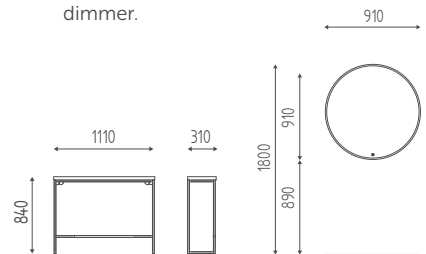

K644

Specchio Ø 910 mm con cornice nera e illuminazione a led con interruttore e dimmer.

Finitura piano disponibile in finiture legno e vetro.

OPZIONI		STRUTTURA	COLORI PIANO VETRO			ACCESSORI		
								
Legni p.188	Metalli p.187	Nero opaco	Marmo bianco	Marmo nero	Marmo blu	Vernice struttura	Ripiano in vetro	1 Portaphon estraibile