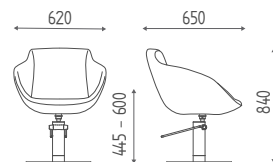

K35.8R

Poltrona idraulica bloccabile,
base a stella curvata cromata.

K35.17L

Poltrona idraulica bloccabile,
base a disco inox.

VERSIONI

BASE
STELLA

K35.8R

BASE
DISCO