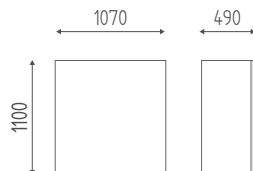

OPZIONI ACCESSORI

FIN

F669I

Immagine di ricambio

Legni
p.188