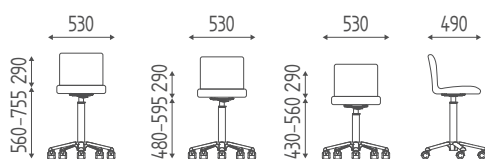

STANDARD

ACCESSORI

SSP

Skai special