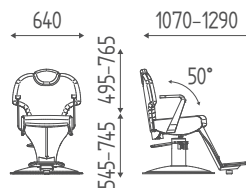

VERSIONI

BASE
DISCO SMART

ACCESSORI

SSP

Skai
special

F454

Foderina
schienale