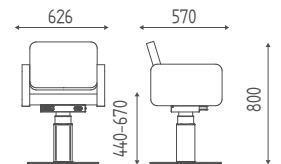

Attenzione: poltrona con
POG poggiatesta

VERSIONI ACCESSORI

BASE
DISCO ELET.

Z110.60E

SSP

Skai diverso
da B01

SSP

Skai
special

F110

Foderina
schienale

POG

Poggia
piedi