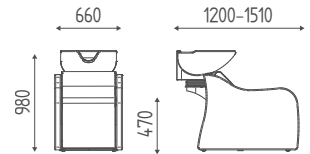

K7412

Lavaggio con alzagambe elett.
Lavabo H bianco,
miscelatore con forcella.

K7413

Lavaggio con alzagambe elettrico e jet massage.
Lavabo H bianco, miscelatore con forcella.

K7414

Lavaggio con alzagambe elettrico e shiatsu air massage.
Lavabo H bianco, miscelatore con forcella.