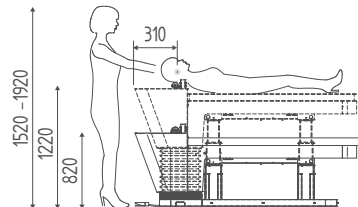

ACCESSORI P.34

K936

Kit Balance

K935

Kit Aqua

K978

Pedaliera Jet

SCH

Schienale 50° con poggiatesta

ACCESSORI P.34

LAV

Lavabo colorato

SSP

Skai special

F551.2

Foderina schienale

C

Suppl.mixer termostatico

MASSAGE 16/24"

Jet massage 8/16 min.

MASSAGE 16/24"

Jet massage 16/24 min.

THERMIC

Riscaldamento lettino

MOT

Schienale con attuatore

SOUND

Sound wash