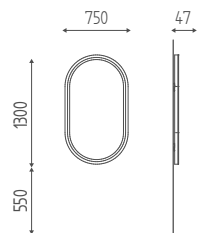

POGGIAPIEDI P.146

K621G

Poggiapiedi AREA
cromato oro