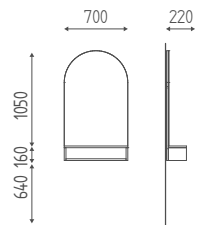

OPZIONI

POGGIPIEDI P.146

FIN

K626

Poggiapiedi
DOLITTLE

Legni
p.188