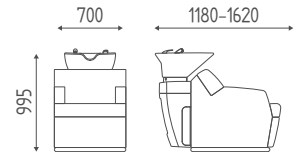

K8011

Lavaggio con alzagambe elettrico. Lavabo G bianco con miscelatore e forcella.

K8015

Lavaggio con alzagambe elettrico e jet massage. Lavabo G bianco con miscelatore e forcella.