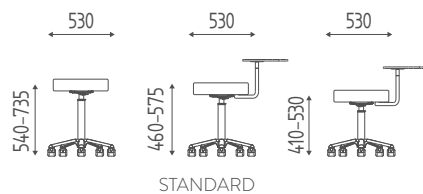

ACCESSORI

SSP

Skai special