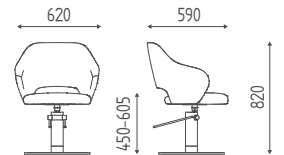

Nell'immagine: rivestimento Skai B08.

K43.8R

Poltrona idraulica bloccabile,
base a stella curvata cromata.

K43.17L

Poltrona idraulica bloccabile,
base a disco inox.

VERSIONI

ACCESSORI P.109

BASE
STELLA