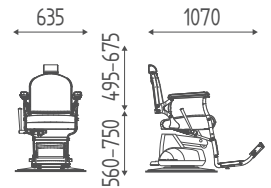

CIOTOLE
MANICURE

PEDANA
RIBALTABILE

UP & DOWN

K457

Poltrona reclinabile da uomo, poggiatesta regolabile in altezza, poggipiedi, base elettrica, rotazione con blocco.

ACCESSORI

SSP	FIN	K908	PED
Skai special	Bottoni interno schienale	Ciotole manicure	Ribaltina poggipiedi