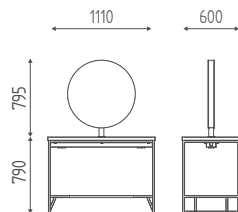

OPZIONI

STRUTTURA

ACCESSORI

Legni
p.188

Metalli
p.187

Nero opaco

FIN
Vernice struttura

PHH
2 Portaphon estraibili

PRE
2 Prese

LED
Illuminazione LED