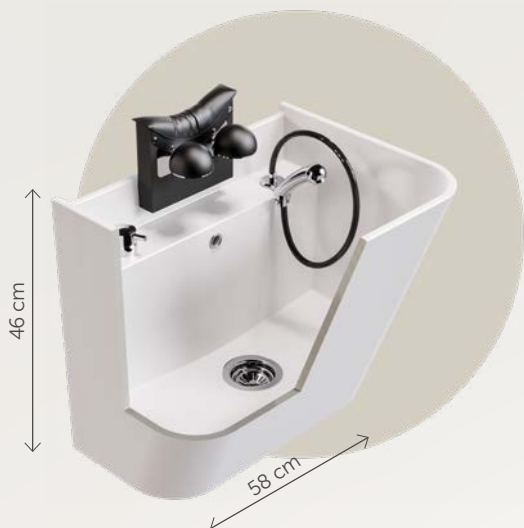

LAVELLO

Nel cuore dell'innovazione del salone contemporaneo troviamo il **lavello Head SPA**: un capolavoro di **ceramica antimacchia** che fonde eleganza e funzionalità. La sua silhouette distintiva si caratterizza per un **doppio appoggiacollo** anatomico, mentre le proporzioni generose, sia in capienza che in profondità, creano uno spazio di lavoro che trasforma ogni sessione di lavaggio in un momento di pura efficienza ed eleganza operativa.