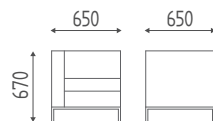

CORNER

K149

Poltroncina attesa singola.

ACCESSORI

SSP

Skai special

K149.1

Poltroncina attesa centrale.

ACCESSORI

SSP

Skai special