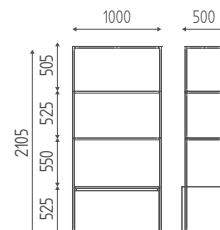

OPZIONI

Legni
p.188

Metalli
p.187

ACCESSORI

FIN

Struttura e ripiani
verniciati