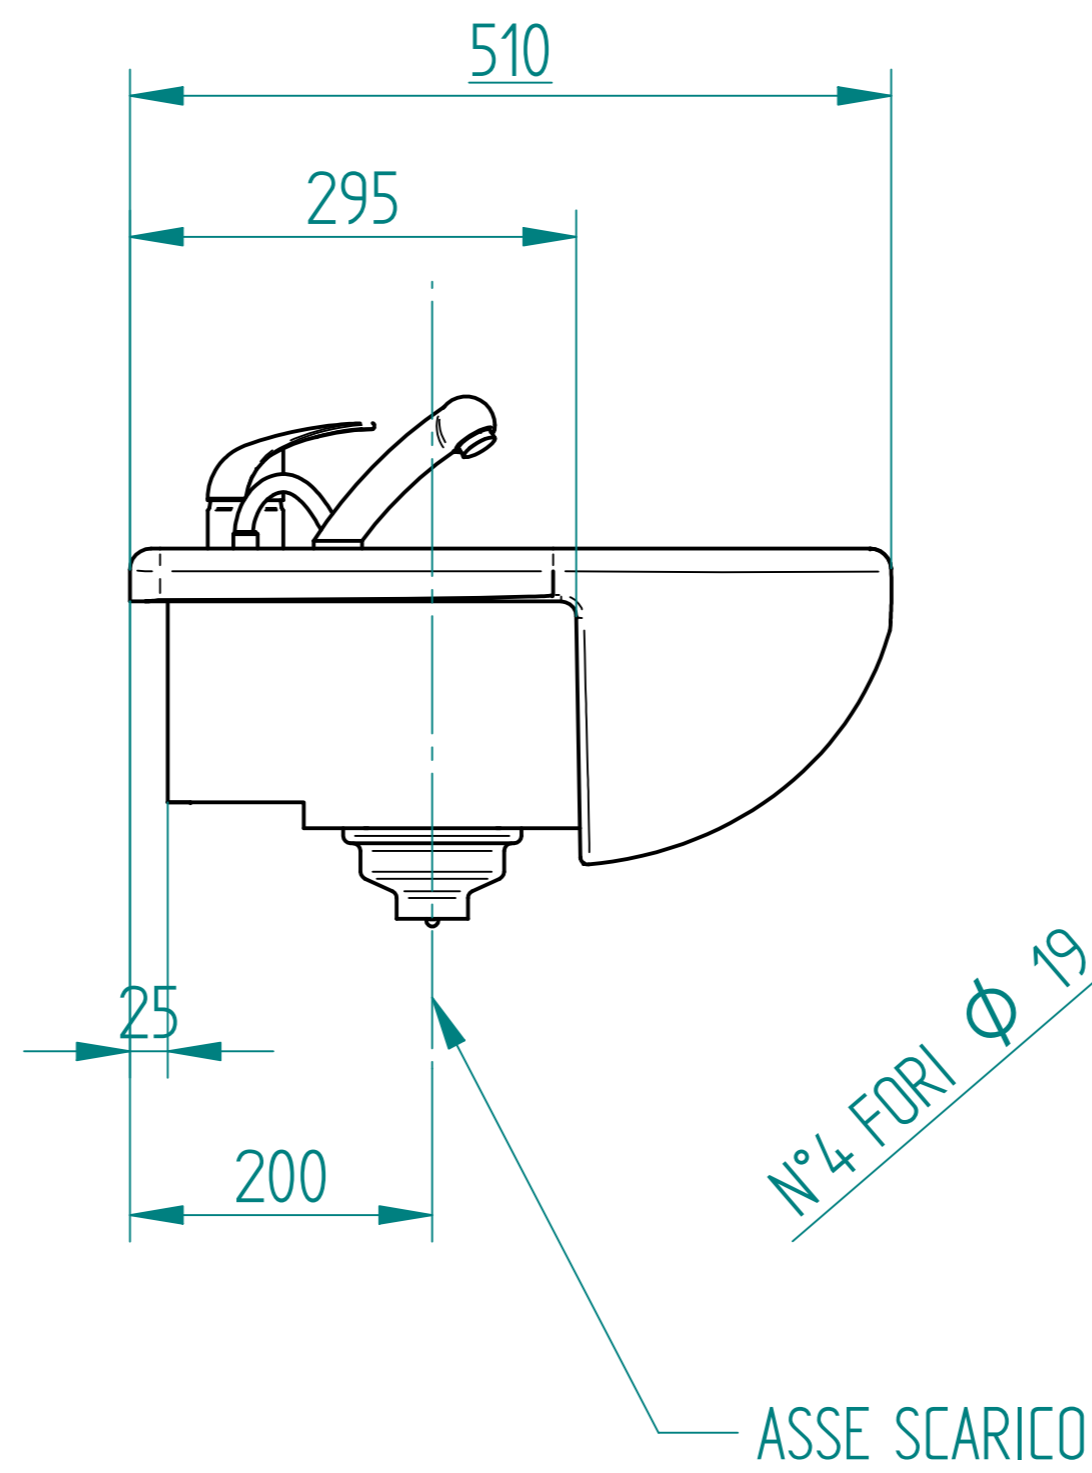

PILETTA D. 115 mm CON ATTACCO 3"1/2

N°4 FORI Ø 19

ASSE SCARICO