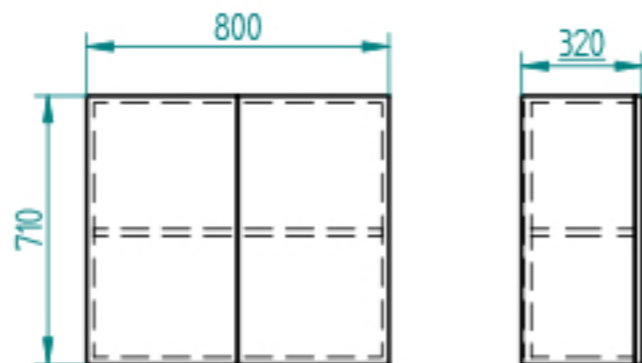

K807

PENSILE MM 400 X 320 P X 710 H
 SCOCCA NOB. BIANCO OPACO APERTURA PREMI/APRI
 COMPLETO DI ACCESSORI PER ANCORAGGIO A MURO
 UN RIPIANO INTERNO SPOSTABILE .

ANTA SX OPPURE DX
 ANTA RIBASSATA PER DISPENSER SALVIETTE

FINITURA ANTE DISPONIBILE NEI
 COLORI DELLA MAZZETTA

K806

PENSILE MM 800 X 320 P X 710 H
 SCOCCA NOB. BIANCO OPACO APERTURA PREMI/APRI
 COMPLETO DI ACCESSORI PER ANCORAGGIO A MURO
 UN RIPIANO INTERNO SPOSTABILE .

FINITURA ANTE DISPONIBILE NEI
 COLORI DELLA MAZZETTA

K803

BASE MM 800 X 450 P X 840 H
 SCOCCA NOB. BIANCO OPACO MANIGLIA A GOLA
 IN FINITURA ALLUMINIO PIEDINI REGOLABILI CON
 ZOCCOLO IN FINITURA COL. ALLUMINIO
 SCHIENALE E PIANO SUPERIORE APERTO PER
 IMPIANTI COMPLETO DI LAVELLO E MIX

FINITURA ANTE DISPONIBILE NEI
 COLORI DELLA MAZZETTA

K802

BASE MM 800 X 450 P X 840 H
 SCOCCA NOB. BIANCO OPACO MANIGLIA A GOLA
 IN FINITURA ALLUMINIO PIEDINI REGOLABILI CON
 ZOCCOLO IN FINITURA COL. ALLUMINIO
 UN RIPIANO INTERNO SPOSTABILE .