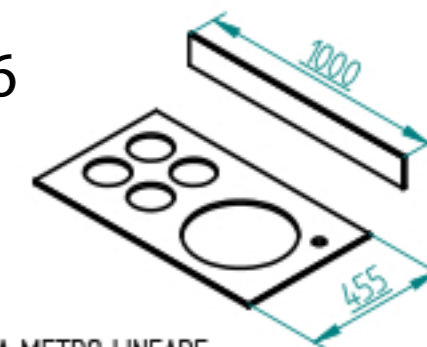

ANTA SX OPPURE DX
 FINITURA ANTE DISPONIBILE NEI
 COLORI DELLA MAZZETTA

K808

PENSILE PORTACOLORI
 MM 800X 710 X 220
 SCOCCA NOB. BIANCO OPACO
 COMPLETO DI DIVISORI
 REMOVIBILI IN OPALINO SP. MM 4

K809

PENSILE PORTACOLORI
 MM 400X 710 X 220
 SCOCCA NOB. BIANCO OPACO
 COMPLETO DI DIVISORI
 REMOVIBILI IN OPALINO SP. MM 4

K816

TOP+ALZATA METRO LINEARE
 (OCORRE DISEGNO)

K817

ZOCCOLO SPECIALE METRO LINEARE
 (OCORRE DISEGNO)

K818

PORTAFLACONI DA INCASSO
 KIT 4 PEZZI

K819

BOCCA DI LUPO CON CESTELLO