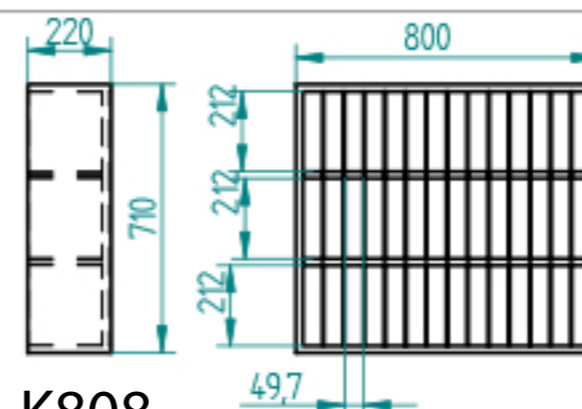

FINITURA ANTE DISPONIBILE NEI
 COLORI DELLA MAZZETTA

K802

BASE MM 800 X 450 P X 840 H
 SCOCCA NOB. BIANCO OPACO MANIGLIA A GOLA
 IN FINITURA ALLUMINIO PIEDINI REGOLABILI CON
 ZOCCOLO IN FINITURA COL. ALLUMINIO
 UN RIPIANO INTERNO SPOSTABILE .

FINITURA ANTE DISPONIBILE NEI
 COLORI DELLA MAZZETTA

K804

BASE MM 400X 450 P X 840 H
 SCOCCA NOB. BIANCO OPACO MANIGLIA A GOLA
 IN FINITURA ALLUMINIO PIEDINI REGOLABILI CON
 ZOCCOLO IN FINITURA COL. ALLUMINIO
 UN RIPIANO INTERNO SPOSTABILE .

ANTA SX OPPURE DX
 FINITURA ANTE DISPONIBILE NEI
 COLORI DELLA MAZZETTA

K805

BASE MM 400 X 450 P X 840 H
 SCOCCA NOB. BIANCO OPACO MANIGLIA A GOLA
 IN FINITURA ALLUMINIO PIEDINI REGOLABILI CON
 ZOCCOLO IN FINITURA COL. ALLUMINIO
 DUE CASSETTI E UNA ANTA

ANTA SX OPPURE DX
 FINITURA ANTE DISPONIBILE NEI
 COLORI DELLA MAZZETTA

K808

PENSILE PORTACOLORI
 MM 800X 710 X 220
 SCOCCA NOB. BIANCO OPACO
 COMPLETO DI DIVISORI
 REMOVIBILI IN OPALINO SP. MM 4

K809

PENSILE PORTACOLORI
 MM 400X 710 X 220
 SCOCCA NOB. BIANCO OPACO
 COMPLETO DI DIVISORI
 REMOVIBILI IN OPALINO SP. MM 4