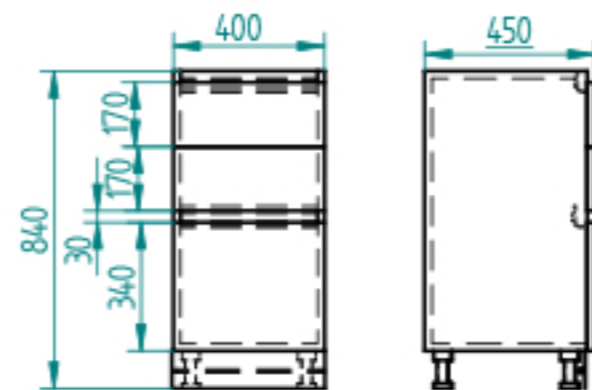

FINITURA ANTE DISPONIBILE NEI
 COLORI DELLA MAZZETTA

K803

BASE MM 800 X 450 P X 840 H
 SCOCCA NOB. BIANCO OPACO MANIGLIA A GOLA
 IN FINITURA ALLUMINIO PIEDINI REGOLABILI CON
 ZOCCOLO IN FINITURA COL. ALLUMINIO
 SCHIENALE E PIANO SUPERIORE APERTO PER
 IMPIANTI COMPLETO DI LAVELLO E MIX

FINITURA ANTE DISPONIBILE NEI
 COLORI DELLA MAZZETTA

K802

BASE MM 800 X 450 P X 840 H
 SCOCCA NOB. BIANCO OPACO MANIGLIA A GOLA
 IN FINITURA ALLUMINIO PIEDINI REGOLABILI CON
 ZOCCOLO IN FINITURA COL. ALLUMINIO
 UN RIPIANO INTERNO SPOSTABILE .

FINITURA ANTE DISPONIBILE NEI
 COLORI DELLA MAZZETTA

K804

BASE MM 400X 450 P X 840 H
 SCOCCA NOB. BIANCO OPACO MANIGLIA A GOLA
 IN FINITURA ALLUMINIO PIEDINI REGOLABILI CON
 ZOCCOLO IN FINITURA COL. ALLUMINIO
 UN RIPIANO INTERNO SPOSTABILE .

ANTA SX OPPURE DX
 FINITURA ANTE DISPONIBILE NEI
 COLORI DELLA MAZZETTA

K805

BASE MM 400 X 450 P X 840 H
 SCOCCA NOB. BIANCO OPACO MANIGLIA A GOLA
 IN FINITURA ALLUMINIO PIEDINI REGOLABILI CON
 ZOCCOLO IN FINITURA COL. ALLUMINIO
 DUE CASSETTI E UNA ANTA