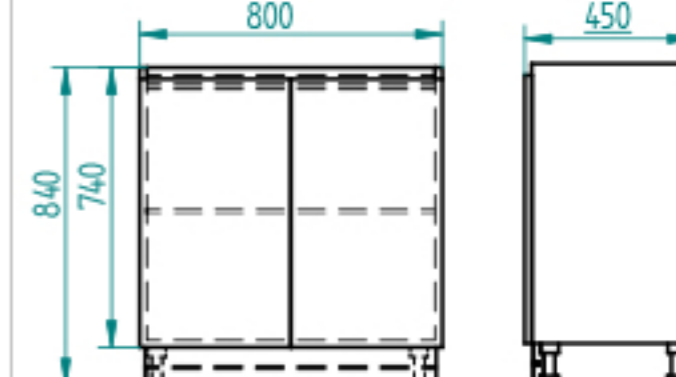

K807

PENSILE MM 400 X 320 P X 710 H
 SCOCCA NOB. BIANCO OPACO APERTURA PREMI/APRI
 COMPLETO DI ACCESSORI PER ANCORAGGIO A MURO
 UN RIPIANO INTERNO SPOSTABILE .

ANTA SX OPPURE DX
 ANTA RIBASSATA PER DISPENSER SALVIETTE

FINITURA ANTE DISPONIBILE NEI
 COLORI DELLA MAZZETTA

K806

PENSILE MM 800 X 320 P X 710 H
 SCOCCA NOB. BIANCO OPACO APERTURA PREMI/APRI
 COMPLETO DI ACCESSORI PER ANCORAGGIO A MURO
 UN RIPIANO INTERNO SPOSTABILE .

FINITURA ANTE DISPONIBILE NEI
 COLORI DELLA MAZZETTA

K803

BASE MM 800 X 450 P X 840 H
 SCOCCA NOB. BIANCO OPACO MANIGLIA A GOLA
 IN FINITURA ALLUMINIO PIEDINI REGOLABILI CON
 ZOCCOLO IN FINITURA COL. ALLUMINIO
 SCHIENALE E PIANO SUPERIORE APERTO PER
 IMPIANTI COMPLETO DI LAVELLO E MIX

FINITURA ANTE DISPONIBILE NEI
 COLORI DELLA MAZZETTA

K802

BASE MM 800 X 450 P X 840 H
 SCOCCA NOB. BIANCO OPACO MANIGLIA A GOLA
 IN FINITURA ALLUMINIO PIEDINI REGOLABILI CON
 ZOCCOLO IN FINITURA COL. ALLUMINIO
 UN RIPIANO INTERNO SPOSTABILE .