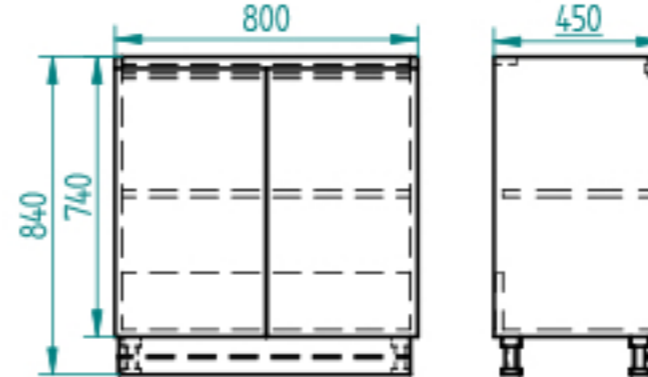

K807

PENSILE MM 400 X 320 P X 710 H
 SCOCCA NOB. BIANCO OPACO APERTURA PREMI/APRI
 COMPLETO DI ACCESSORI PER ANCORAGGIO A MURO
 UN RIPIANO INTERNO SPOSTABILE .

ANTA SX OPPURE DX
 ANTA RIBASSATA PER DISPENSER SALVIETTE

FINITURA ANTE DISPONIBILE NEI
 COLORI DELLA MAZZETTA

K806

PENSILE MM 800 X 320 P X 710 H
 SCOCCA NOB. BIANCO OPACO APERTURA PREMI/APRI
 COMPLETO DI ACCESSORI PER ANCORAGGIO A MURO
 UN RIPIANO INTERNO SPOSTABILE .

FINITURA ANTE DISPONIBILE NEI
 COLORI DELLA MAZZETTA

K803

BASE MM 800 X 450 P X 840 H
 SCOCCA NOB. BIANCO OPACO MANIGLIA A GOLA
 IN FINITURA ALLUMINIO PIEDINI REGOLABILI CON
 ZOCCOLO IN FINITURA COL. ALLUMINIO
 SCHIENALE E PIANO SUPERIORE APERTO PER
 IMPIANTI COMPLETO DI LAVELLO E MIX

FINITURA ANTE DISPONIBILE NEI
 COLORI DELLA MAZZETTA

K802

BASE MM 800 X 450 P X 840 H
 SCOCCA NOB. BIANCO OPACO MANIGLIA A GOLA
 IN FINITURA ALLUMINIO PIEDINI REGOLABILI CON
 ZOCCOLO IN FINITURA COL. ALLUMINIO
 UN RIPIANO INTERNO SPOSTABILE .