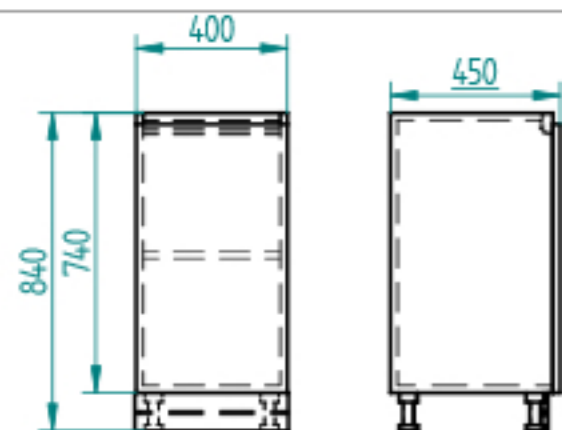

K804

BASE MM 400X 450 P X 840 H
SCOCCA NOB. BIANCO OPACO MANIGLIA A GOLA
IN FINITURA ALLUMINIO PIEDINI REGOLABILI CON
ZOCCOLO IN FINITURA COL. ALLUMINIO
UN RIPIANO INTERNO SPOSTABILE .

ANTA SX OPPURE DX
FINITURA ANTE DISPONIBILE NEI
COLORI DELLA MAZZETTA