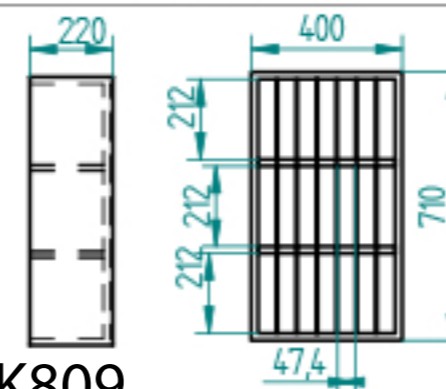

FINITURA ANTE DISPONIBILE NEI
 COLORI DELLA MAZZETTA

K804

BASE MM 400X 450 P X 840 H
 SCOCCA NOB. BIANCO OPACO MANIGLIA A GOLA
 IN FINITURA ALLUMINIO PIEDINI REGOLABILI CON
 ZOCCOLO IN FINITURA COL. ALLUMINIO
 UN RIPIANO INTERNO SPOSTABILE .

ANTA SX OPPURE DX
 FINITURA ANTE DISPONIBILE NEI
 COLORI DELLA MAZZETTA

K805

BASE MM 400 X 450 P X 840 H
 SCOCCA NOB. BIANCO OPACO MANIGLIA A GOLA
 IN FINITURA ALLUMINIO PIEDINI REGOLABILI CON
 ZOCCOLO IN FINITURA COL. ALLUMINIO
 DUE CASSETTI E UNA ANTA

ANTA SX OPPURE DX
 FINITURA ANTE DISPONIBILE NEI
 COLORI DELLA MAZZETTA

K808

PENSILE PORTACOLORI
 MM 800X 710 X 220
 SCOCCA NOB. BIANCO OPACO
 COMPLETO DI DIVISORI
 REMOVIBILI IN OPALINO SP. MM 4

K809

PENSILE PORTACOLORI
 MM 400X 710 X 220
 SCOCCA NOB. BIANCO OPACO
 COMPLETO DI DIVISORI
 REMOVIBILI IN OPALINO SP. MM 4